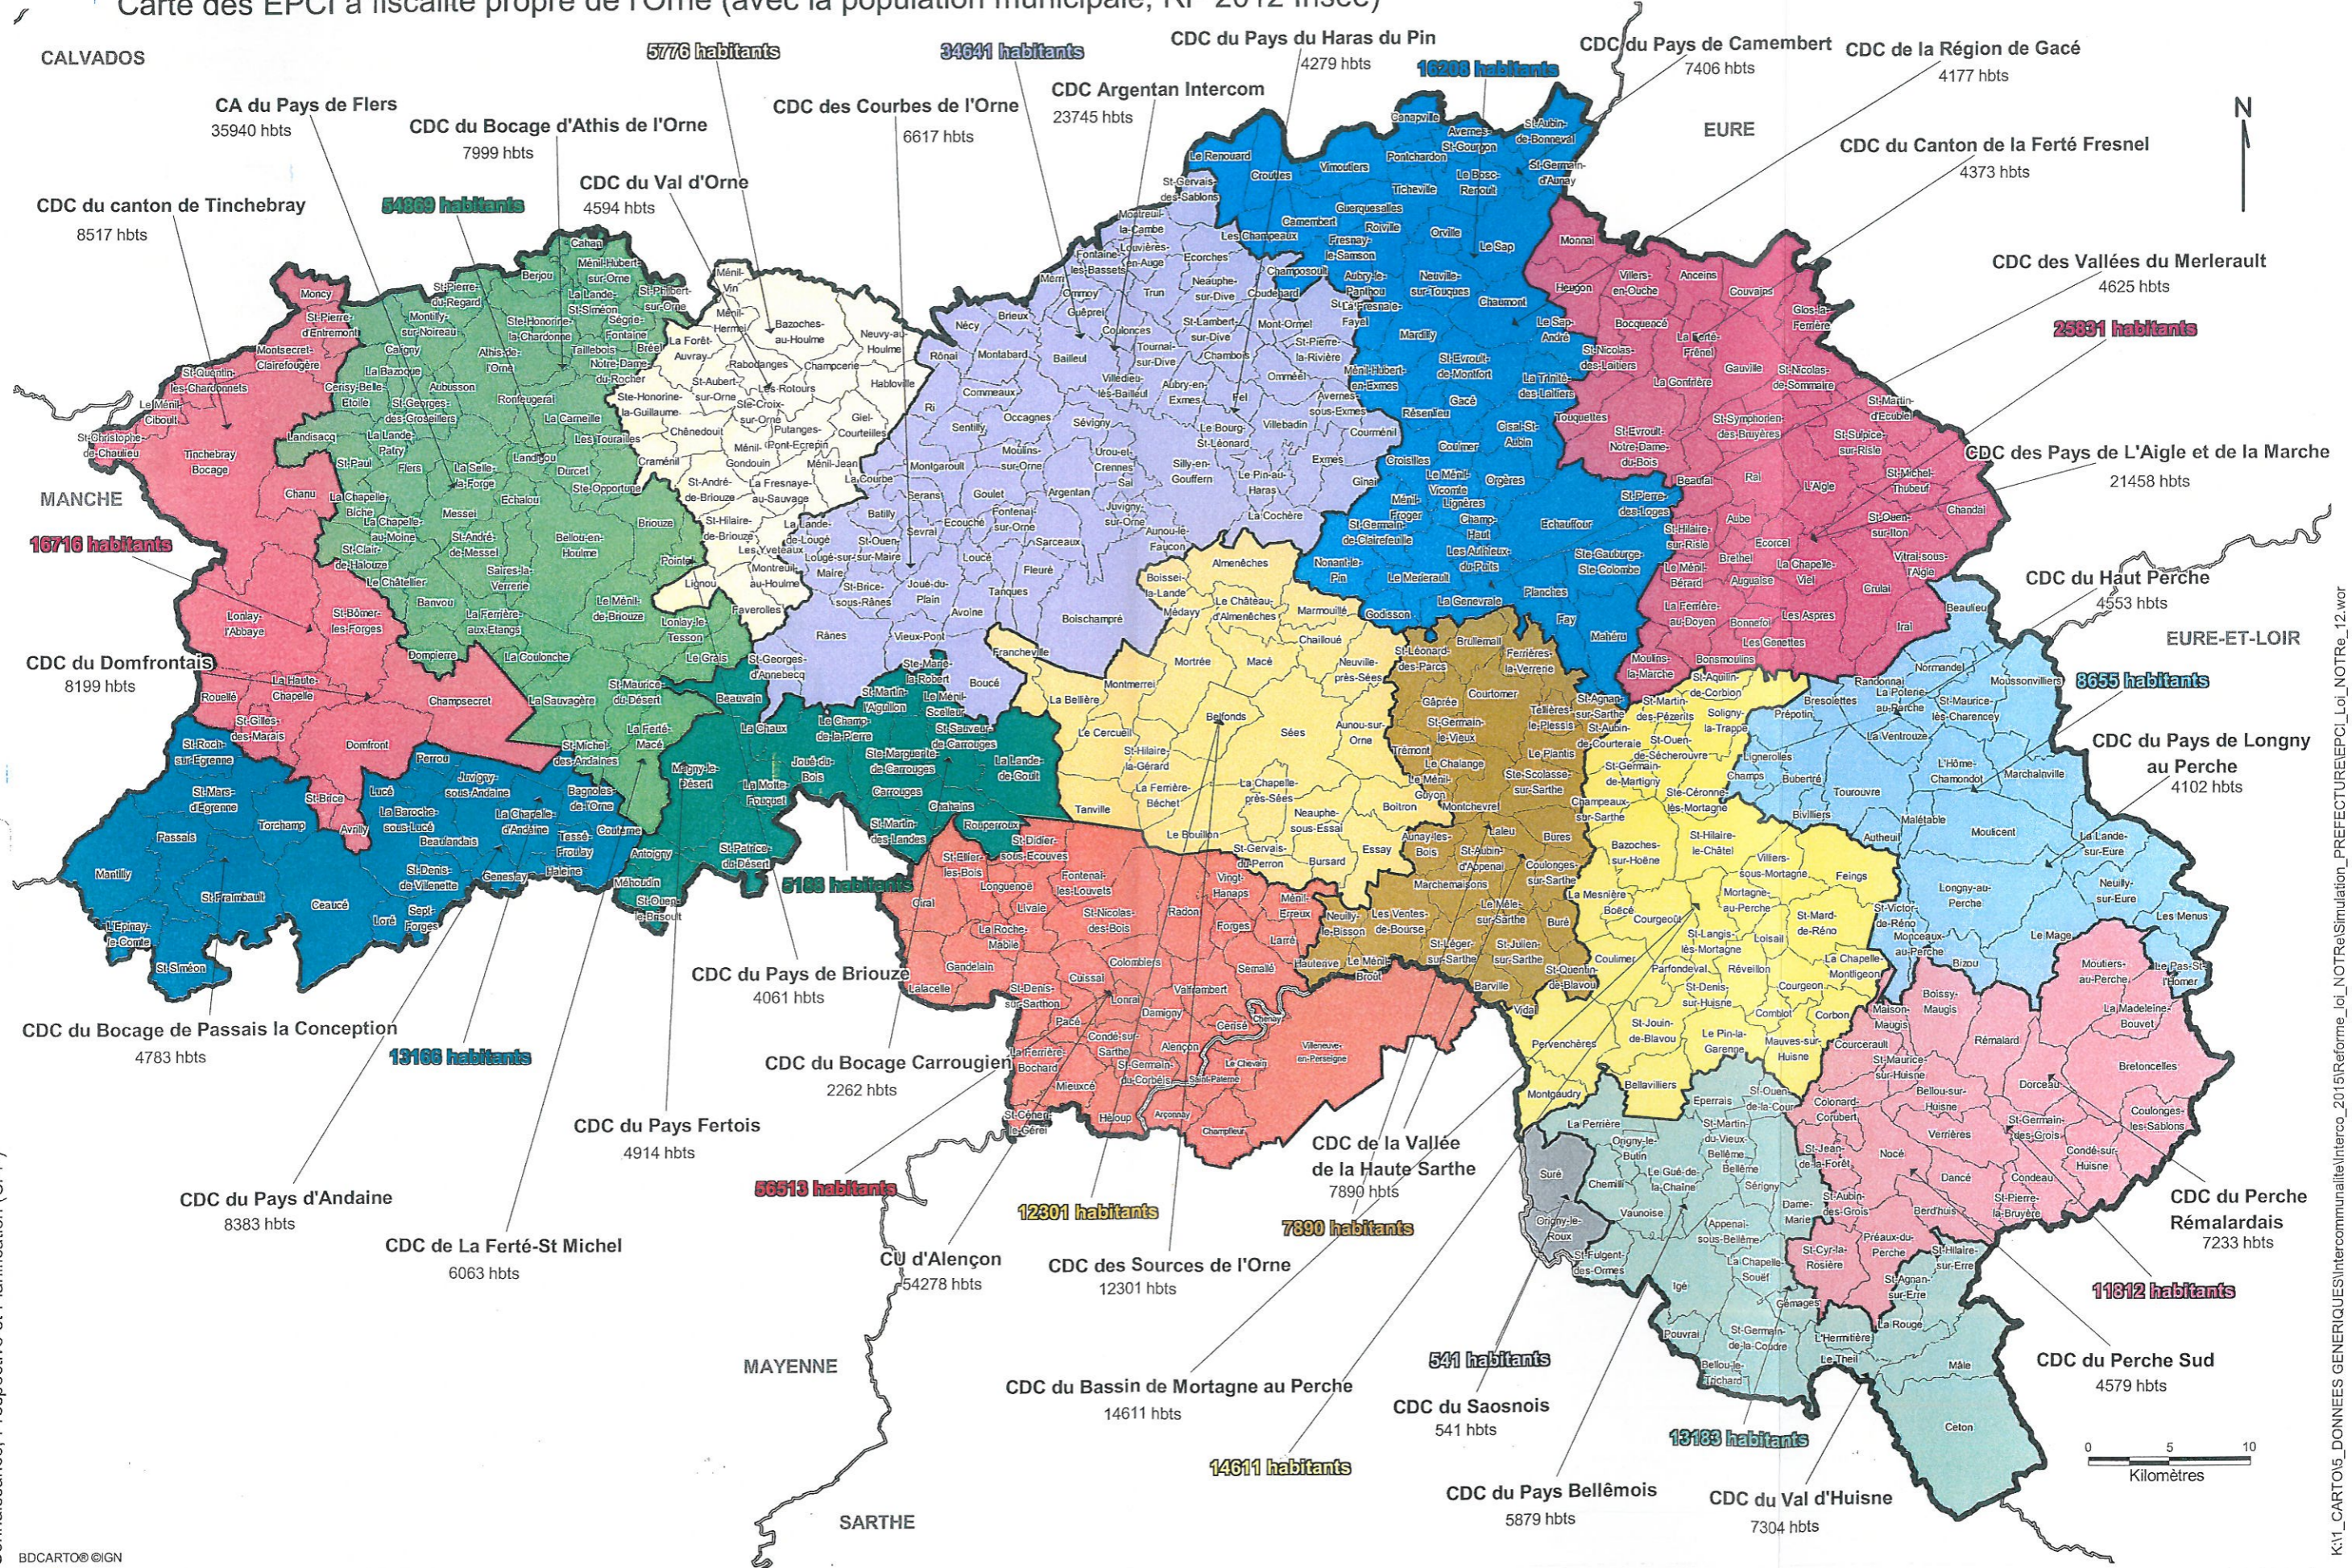

Projet de schéma départemental de coopération intercommunale de l'Orne soumis pour avis aux communes, EPCI et syndicats mixtes

Carte des EPCI à fiscalité propre de l'Orne (avec la population municipale, RP 2012 Insee)

Connaissance, Prospective et Planification (CPP)

BDCARTO © IGN

Direction Départementale des Territoires de l'Orne (DDT)

K11_CARTOIS_DONNEES_GENERIQUES\Intercommunalite\Interco_2015\Reforme_loi_NOTRE\Simulation_PREFECTURE\EPCI_Loi_NOTRE_12_wor