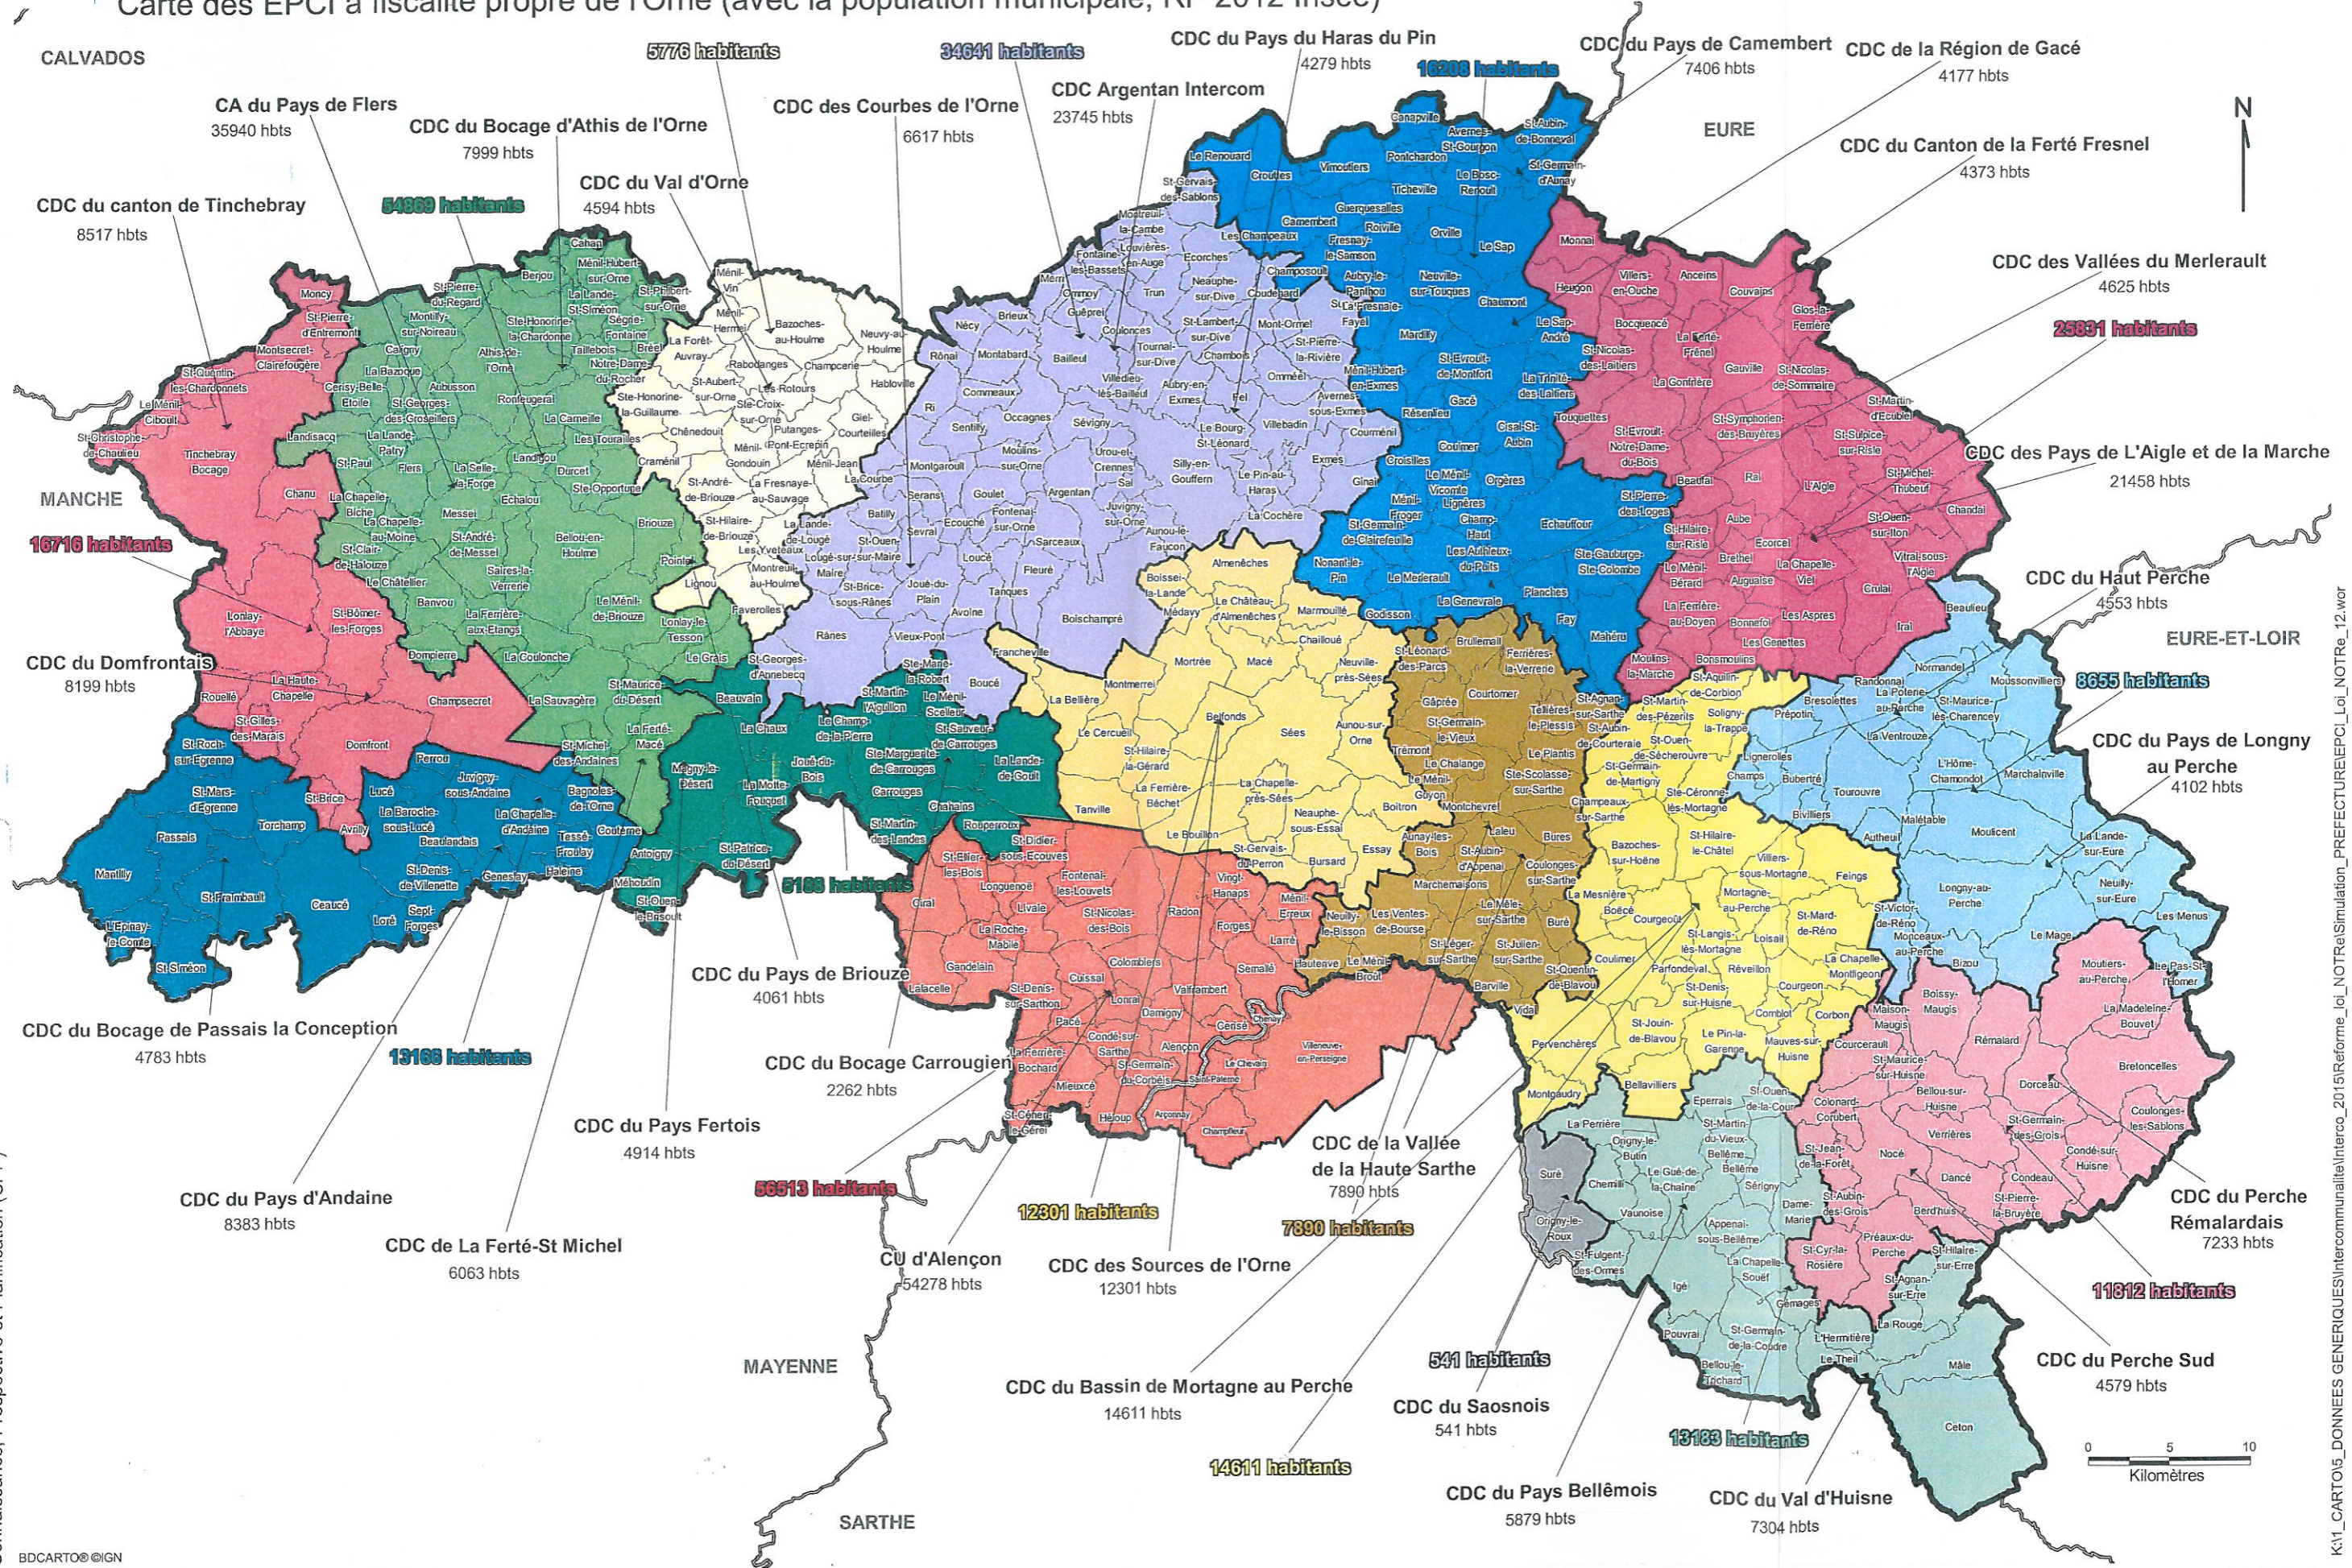

# Projet de schéma départemental de coopération intercommunale de l'Orne soumis pour avis aux communes, EPCI et syndicats mixtes

## Carte des EPCI à fiscalité propre de l'Orne (avec la population municipale, RP 2012 Insee)

Connaissance, Prospective et Planification (CPP)

BDCARTO © IGN

Direction Départementale des Territoires de l'Orne (DDT)